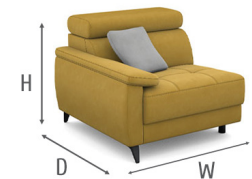

**B300R**  
170 cm x 80 cm x 102 cm  
63 kg / 1 pcs

**T00L**  
111 cm x 80 cm x 226 cm  
78 kg / 1 pcs

**T00R**  
111 cm x 80 cm x 226 cm  
78 kg / 1 pcs

**P000**  
62 cm x 44 cm x 82 cm  
29 kg / 1 pcs

**FB300LS**  
170 cm x 80 cm x 102 cm  
73 kg / 1 pcs

**FB300RS**  
170 cm x 80 cm x 102 cm  
73 kg / 1 pcs

**CH00L**  
101 cm x 80 cm x 171 cm  
73 kg / 1 pcs

**CH00R**  
101 cm x 80 cm x 171 cm  
73 kg / 1 pcs

**Dimensions**  
W x H x D

### Dimensions principales: / Main dimensions:

Hauteur d'assise: 48 cm / Hauteur de caisse: 80 cm / Profondeur d'assise: 55 cm / Largeur de l'accoudoir: 14/28 cm  
Seat height: 48 cm / Base height: 80 cm / Seat depth: 55 cm / Armrest width: 14/28 cm